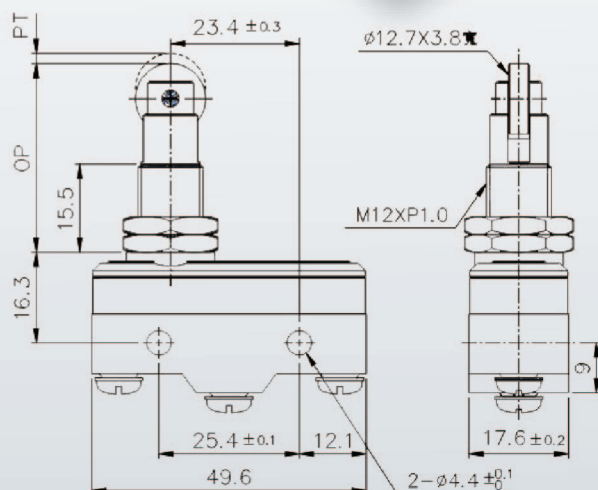

227-PW-1308

皮帶校正開關-圓網印花機用 Belt adjustment switch

NT360