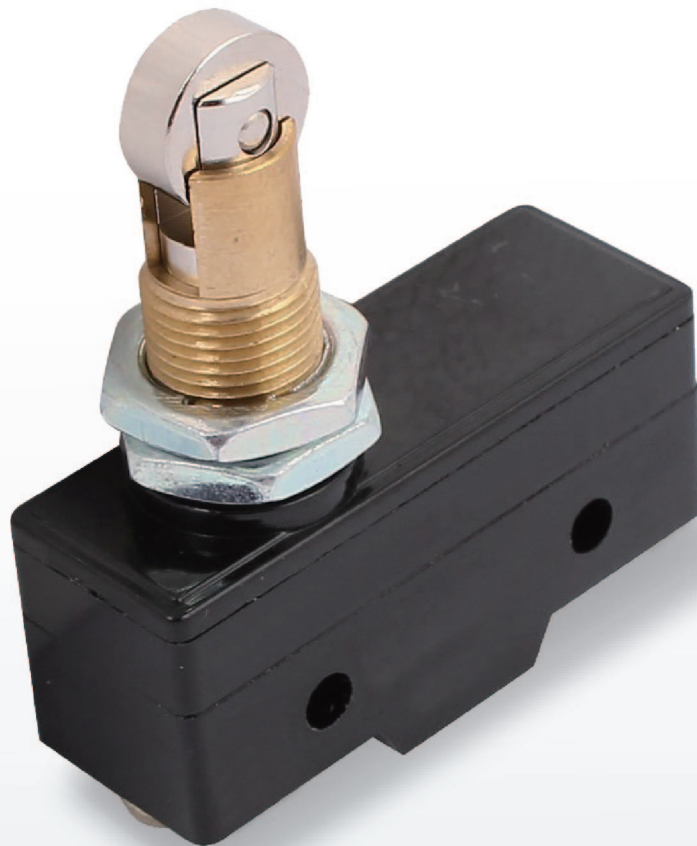

227-PW-1308

皮帶校正開關-圓網印花機用 Belt adjustment switch

NT360